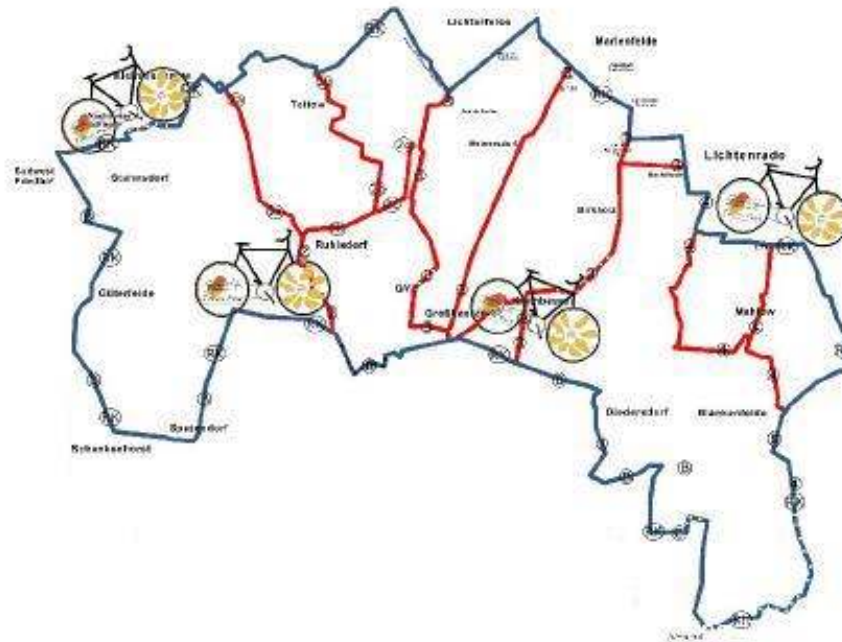

Karten, Koordinaten & Kooperationen

Regionalmarketing,
dargestellt an dem
erfolgreichen Beispiel
der Teltow-Bike®.

Christine Dunkel
Regionalmarketing „Der Teltow“ e.V.

Der Verein

- Eine Region
- Viele Ideen
- Ein Konzept
- Aktivitäten & Projekte
 - ◆ Teltow-Bike®,
 - ◆ Regionalpark TeltowPark,
 - ◆ RadKulTour,
 - ◆ Einkaufsführer,
 - ◆ 20 Jahre Mauerfall,
 - ◆ ...

Eine Region

Der Teltow

Regionalpark
TeltowPark

www.DerTeltow.de

www.TeltowPark.de

Quelle: Wikipedia

Teltow-Bike®

- Routensystem
- Tourenvorschläge
- Geführte Radtouren
- Aktuelle Karten
- Kooperationen

Routensystem

www.Teltow-Bike.de

Tourenvorschläge (GPS)

GPS-Service: Neueste Strecken auf der Teltow-Bike®

-  [Kirchentor 2 \[Germany\]](#)
-  [Tour nach Mittenwalde \[Germany\]](#)
-  [Rieseltour 2008 \[Germany\]](#)
-  [Rieseltour \[Germany\]](#)
-  [Kirchentour Teltowpark West \[Germany\]](#)
-  [Von Ludwigfelde in den Naturpark Nuthe-Nieplitz \[Germany\]](#)
-  [Vom S-Bahnhof Lichterfelde Süd nach Thyrow und zurück. \[Germany\]](#)
-  [Teltow-Bike Route C Ernst-von-Stubenrauch-Weg \[Germany\]](#)
-  [Teltow-Bike Route D \[Germany\]](#)
-  [Teltow-Bike Route4 Zülowroute \[Germany\]](#)
-  [Route B Havel-Dahme-Weg \[Germany\]](#)
-  [An der Grünen Stadtkante \[Germany\]](#)
-  [Teltow-Bike Route 3 \(östlich\) Storchenroute \[Germany\]](#)
-  [Teltow-Bike Route 3 \(mitte\) Storchenroute \[Germany\]](#)
-  [Teltow-Bike Route 3 \(westlich\) Storchenroute \[Germany\]](#)
-  [Teltow-Bike Route 2c/2 Teltow-Nuthetal-Route \[Germany\]](#)
-  [Teltow-Bike Route 2b/2 Teltow-Nuthetal-Route \[Germany\]](#)
-  [Durchs Herz des Teltowparks \[Germany\]](#)
-  [Teltow-Bike Route 2a/2 Teltow-Nuthetal- Route \[Germany\]](#)
-  [Teltow-Bike Rundkurs RK \[Germany\]](#)